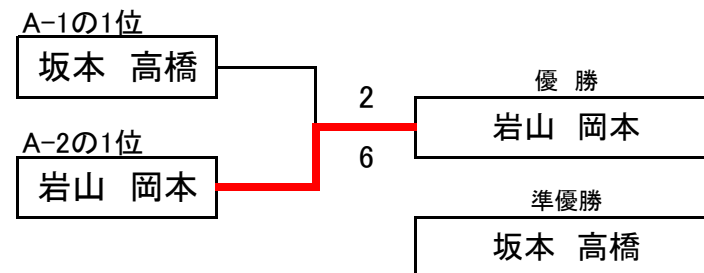

2026年度 第94回春季オール逗子テニス大会 女子ダブルスA ドロー 4月12日開催

予選／本戦共に、6ゲーム先取ノーアドバンテージ／アップはサービス4本／セルフジャッジ

8:45集合

女子A-1		坂本 高橋	末継 鈴村	小野寺 山下	加藤 立野	勝敗	勝敗ゲーム	順位
坂本 高橋 香里 しほみ うみかぜ うみかぜ			6-1	6-0	6-1	3-0	+16	1
末継 鈴村 友里 僚子 マリーナ マリーナ	1-6		2-6	4-6	0-3	-11	4	
小野寺 山下 悦子 陽子 マリーナ うみかぜ	0-6	6-2		5-6	1-2	-3	3	
加藤 立野 奈央 みのり 在住 うみかぜ	1-6	6-4	6-5		2-1	-2	2	

試合順：①-② ③-④ ①-③ ②-④ ①-④ ②-③

8:45集合

女子A-2		岩山 岡本	中島 村中	中嶋 西山	樋口 深澤	勝敗	勝敗ゲーム	順位
岩山 岡本 真知子 淳子 グリーンヒル ZTC			6-1	6-1	6-1	3-0	+15	1
中島 村中 益代 洋子 マリーナ マリーナ	1-6		4-6	1-6	0-3	-12	4	
中嶋 西山 悦子 明子 マリーナ マリーナ	1-6	6-4		4-6	1-2	-5	3	
樋口 深澤 千絵 美佐子 マリーナ マリーナ	1-6	6-1	6-4		2-1	+2	2	

試合順：①-② ③-④ ①-③ ②-④ ①-④ ②-③

※ 各グループ上から①②③④

※ 予選順位の決め方：1.勝率 2.勝敗ゲーム数差 3.直接対決