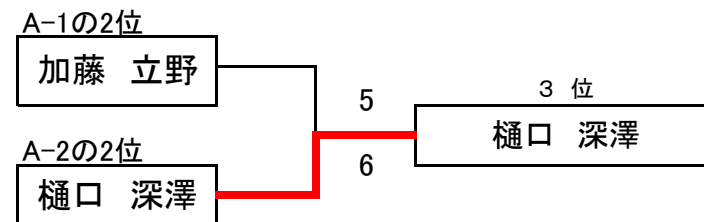

2026年度 第94回春季オール逗子テニス大会 女子ダブルスA ドロー 4月12日開催

予選／本戦共に、6ゲーム先取ノーアドバンテージ／アップはサービス4本／セルフジャッジ

8:45集合

女子A-1		坂本 高橋	末継 鈴村	小野寺 山下	加藤 立野	勝敗	勝敗ゲーム	順位
坂本 高橋 香里 しほみ うみかぜ うみかぜ			6-1	6-0	6-1	3-0	+16	1
末継 鈴村 友里 僚子 マリーナ マリーナ	1-6		2-6	4-6	0-3	-11	4	
小野寺 山下 悦子 陽子 マリーナ うみかぜ	0-6	6-2		5-6	1-2	-3	3	
加藤 立野 奈央 みのり 在住 うみかぜ	1-6	6-4	6-5		2-1	-2	2	

試合順：①-② ③-④ ①-③ ②-④ ①-④ ②-③

8:45集合

女子A-2		岩山 岡本	中島 村中	中嶋 西山	樋口 深澤	勝敗	勝敗ゲーム	順位
岩山 岡本 真知子 淳子 グリーンヒル ZTC			6-1	6-1	6-1	3-0	+15	1
中島 村中 益代 洋子 マリーナ マリーナ	1-6		4-6	1-6	0-3	-12	4	
中嶋 西山 悦子 明子 マリーナ マリーナ	1-6	6-4		4-6	1-2	-5	3	
樋口 深澤 千絵 美佐子 マリーナ マリーナ	1-6	6-1	6-4		2-1	+2	2	

試合順：①-② ③-④ ①-③ ②-④ ①-④ ②-③

※ 各グループ上から①②③④

※ 予選順位の決め方：1.勝率 2.勝敗ゲーム数差 3.直接対決