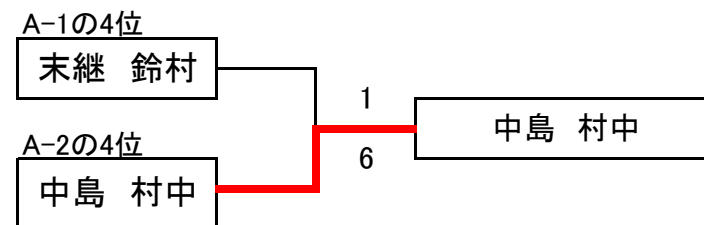

2026年度 第94回春季オール逗子テニス大会 女子ダブルスA ドロー 4月12日開催

予選／本戦共に、6ゲーム先取ノーアドバンテージ／アップはサービス4本／セルフジャッジ

8:45集合

女子A-1		坂本 高橋	末継 鈴村	小野寺 山下	加藤 立野	勝敗	勝敗ゲーム	順位
坂本 高橋 香里 しほみ うみかぜ うみかぜ			6-1	6-0	6-1	3-0	+16	1
末継 鈴村 友里 僚子 マリーナ マリーナ	1-6		2-6	4-6	0-3	-11	4	
小野寺 山下 悦子 陽子 マリーナ うみかぜ	0-6	6-2		5-6	1-2	-3	3	
加藤 立野 奈央 みのり 在住 うみかぜ	1-6	6-4	6-5		2-1	-2	2	

試合順：①-② ③-④ ①-③ ②-④ ①-④ ②-③

8:45集合

女子A-2		岩山 岡本	中島 村中	中嶋 西山	樋口 深澤	勝敗	勝敗ゲーム	順位
岩山 岡本 真知子 淳子 グリーンヒル ZTC			6-1	6-1	6-1	3-0	+15	1
中島 村中 益代 洋子 マリーナ マリーナ	1-6		4-6	1-6	0-3	-12	4	
中嶋 西山 悦子 明子 マリーナ マリーナ	1-6	6-4		4-6	1-2	-5	3	
樋口 深澤 千絵 美佐子 マリーナ マリーナ	1-6	6-1	6-4		2-1	+2	2	

試合順：①-② ③-④ ①-③ ②-④ ①-④ ②-③

※ 各グループ上から①②③④

※ 予選順位の決め方：1.勝率 2.勝敗ゲーム数差 3.直接対決